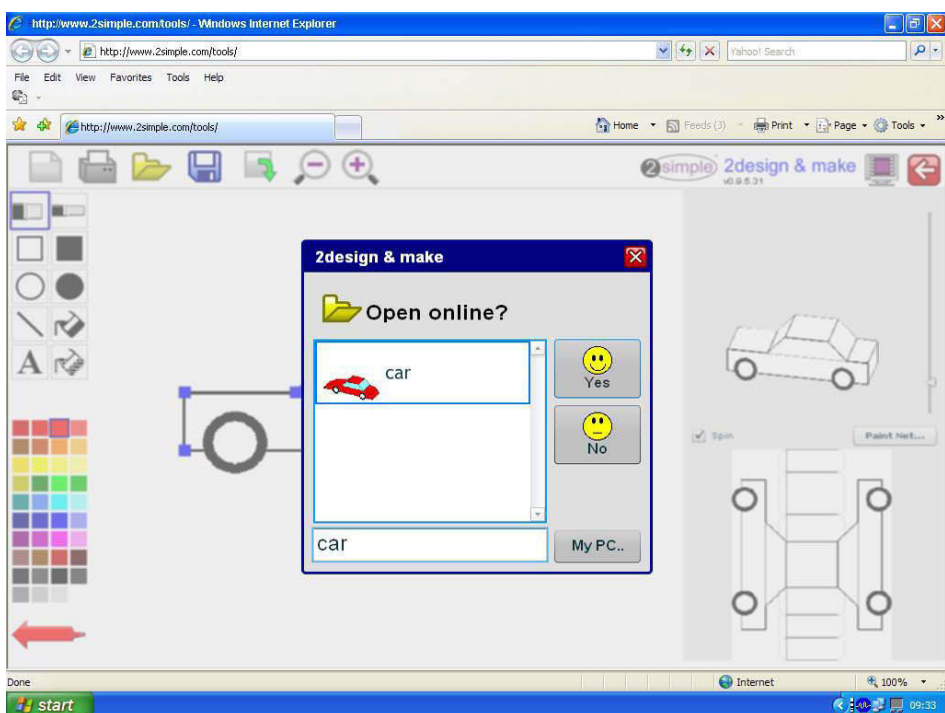

...eller klikk på et av verktøyene og deretter "åpne"-knappen.