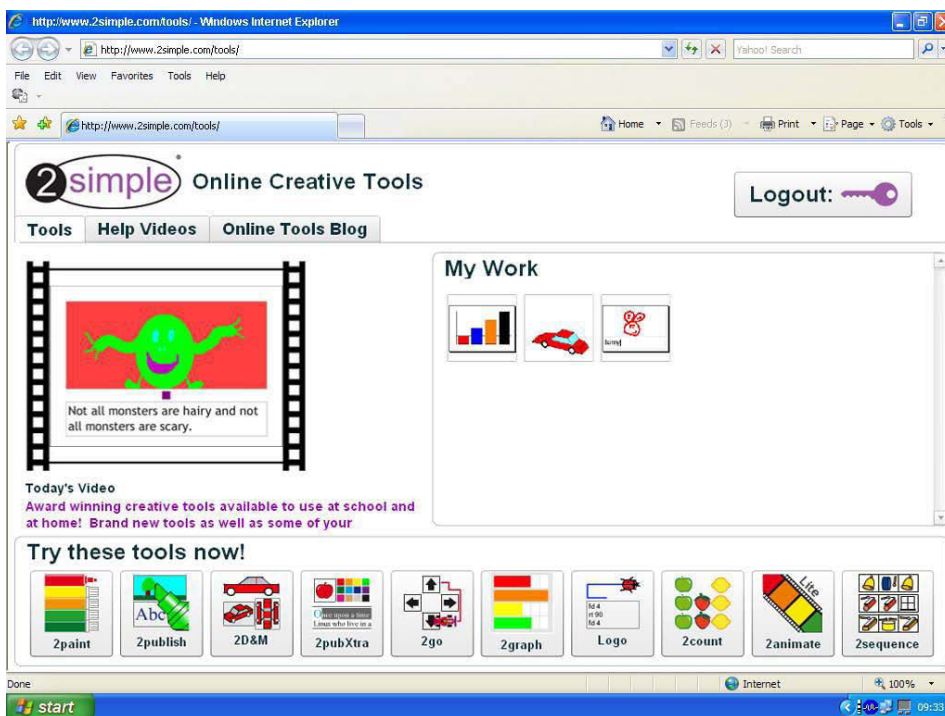

Du vil nå se bilder av arbeidet ditt til høyre og verktøyene du kan bruke nederst på skjermen.

For å åpne arbeidet ditt, kan du klikke på bildet i "My Work-området ...